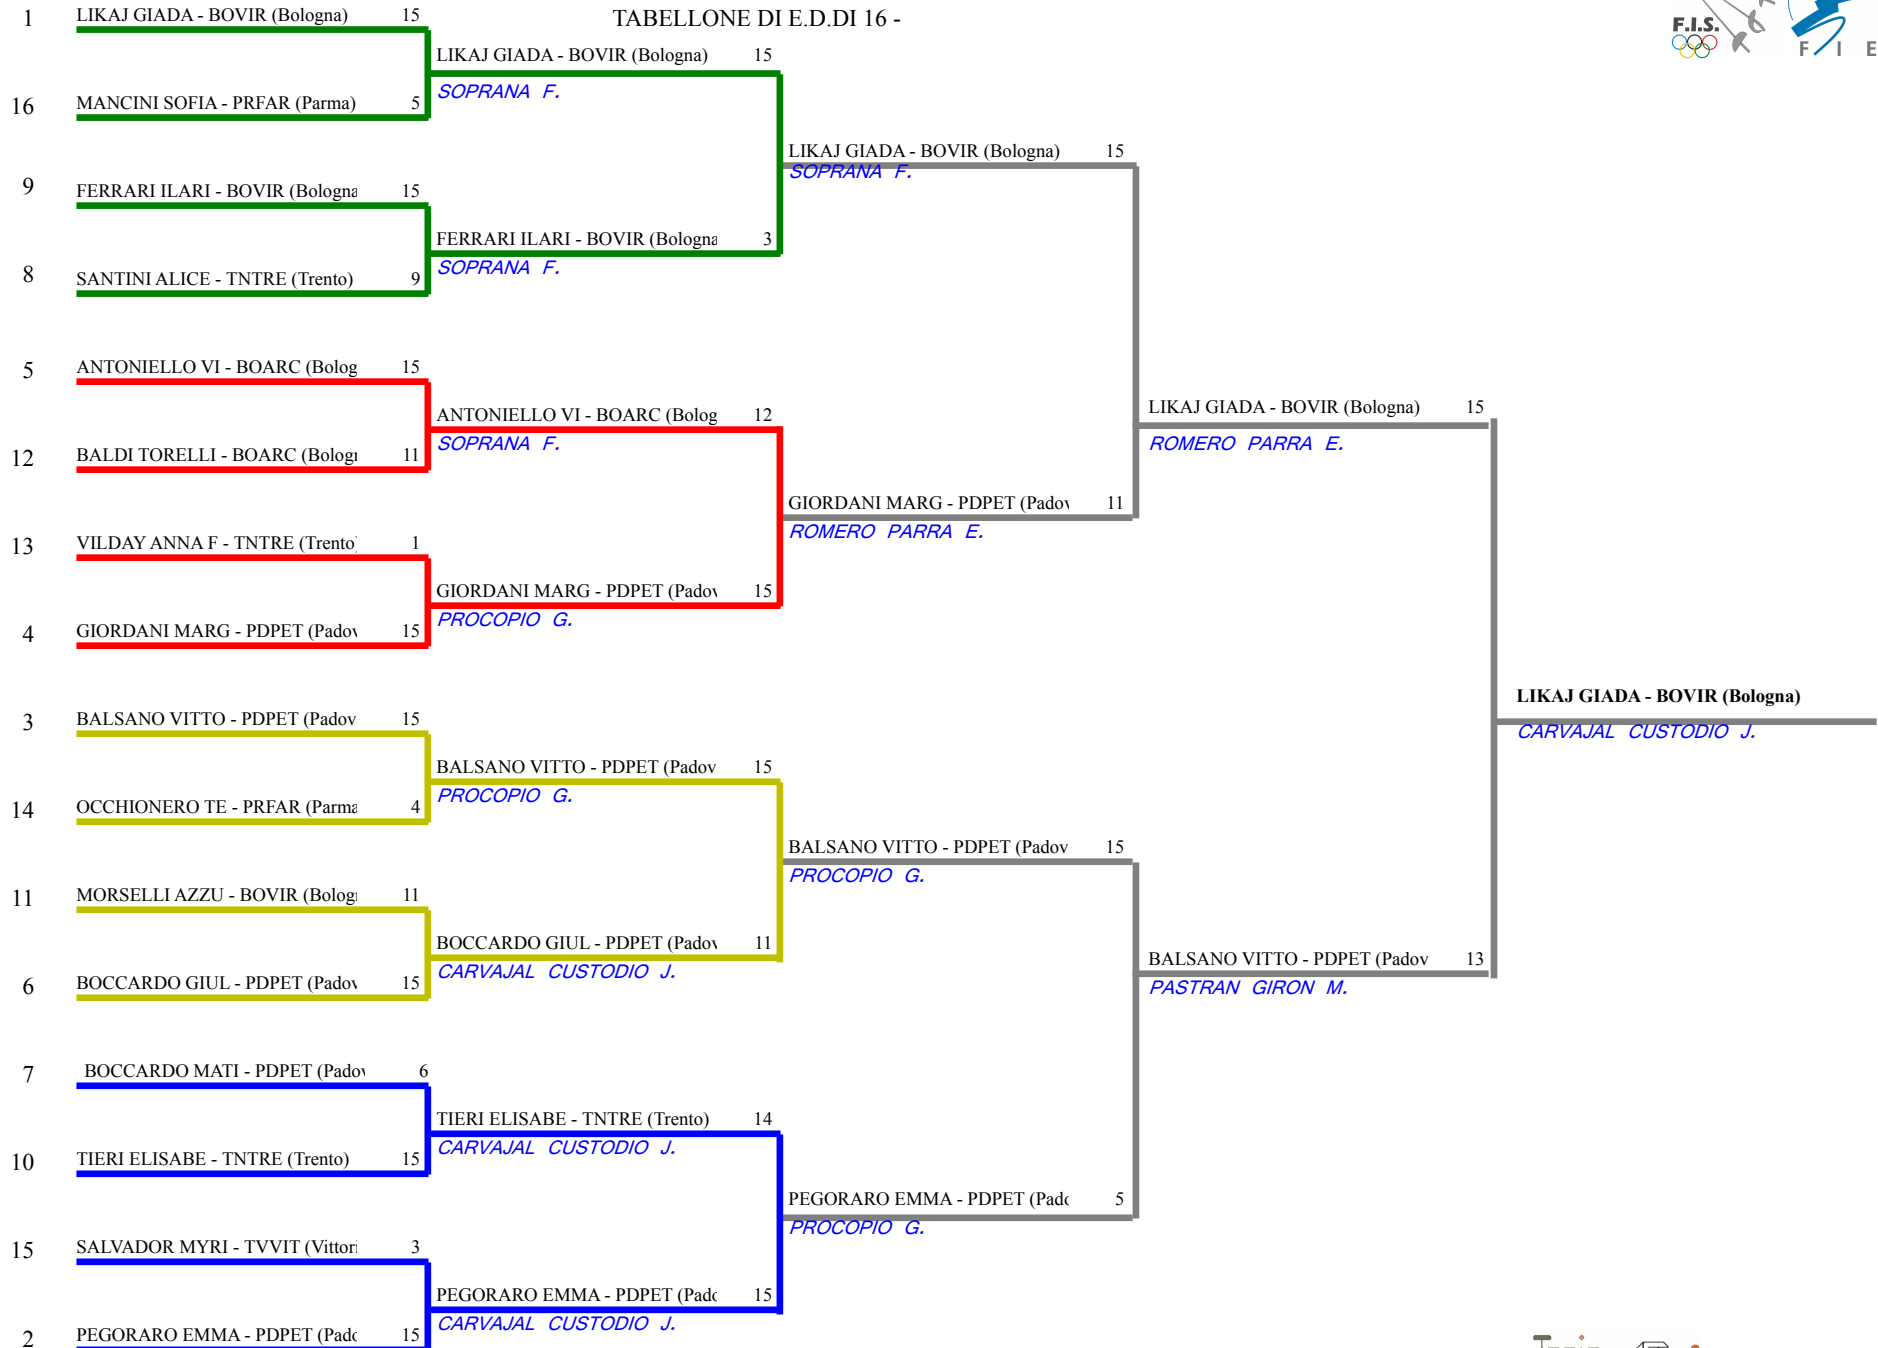

Sciabola femminile Allieve

TABELLONE DI E.D.DI 16 -

FEDERAZIONE ITALIANA SCHERMA
FEDERATION INTERNATIONALE D'ESCRIME

Classifica provvisoria ai gironi

Sciabola femminile
Allievi/Allieve

GPG interregionale Veneto Trentino A.A. Emilia R

Conegliano (TV) - GPG interregionale Vene

Stampa: 03/11/2019 12:56

<u>Classifica</u>	<u>N.Fis</u>	<u>Cognome</u>	<u>Nome</u>	<u>Sigla Soc.</u>	<u>Girone</u>	<u>V/A</u>	<u>Diff.</u>	<u>Stocc.</u>	<u>Ricev.</u>	<u>Passano:</u>	<u>16</u>
1	683141	LIKAJ	GIADA	BOVIR	1 1001	1,00	35	45	10	Qualificata	
2	680005	PEGORARO	EMMA	PDPET	2 1002	0,89	21	43	22	Qualificata	
3	668115	BALSANO	VITTORIA	PDPET	3 1003	0,75	21	36	15	Qualificata	
4	662450	GIORDANI	MARGHERITA	PDPET	4 1003	0,75	16	34	18	Qualificata	
5	686170	ANTONIELLO	VITTORIA	BOARC	5 1002	0,75	14	35	21	Qualificata	
6	674093	BOCCARDO	GIULIA	PDPET	6 1001	0,67	20	39	19	Qualificata	
7	679653	BOCCARDO	MATILDE CARLA	PDPET	7 1001	0,60	4	34	30	Qualificata	
8	693733	SANTINI	ALICE	TNTRE	8 1003	0,56	2	29	27	Qualificata	
9	680050	FERRARI	ILARIA	BOVIR	9 1002	0,50	5	33	28	Qualificata	
10	687779	TIERI	ELISABETTA GAIA	TNTRE	10 1002	0,50	1	29	28	Qualificata	
11	688940	MORSELLI	AZZURRA	BOVIR	11 1003	0,44	-4	29	33	Qualificata	
12	689468	BALDI TORELLI	GIORGIA	BOARC	12 1001	0,40	-5	32	37	Qualificata	
13	693731	VILDAY	ANNA FELICITY	TNTRE	13 1001	0,11	-27	13	40	Qualificata	
14	694907	OCCHIONERO	TERESA	PRFAR	14 1001	0,11	-33	8	41	Qualificata	
15	694076	SALVADOR	MYRIAM	TVVIT	15 1002	0,00	-34	11	45	Qualificata	
16	695132	MANCINI	SOFIA	PRFAR	16 1003	0,00	-36	4	40	Qualificata