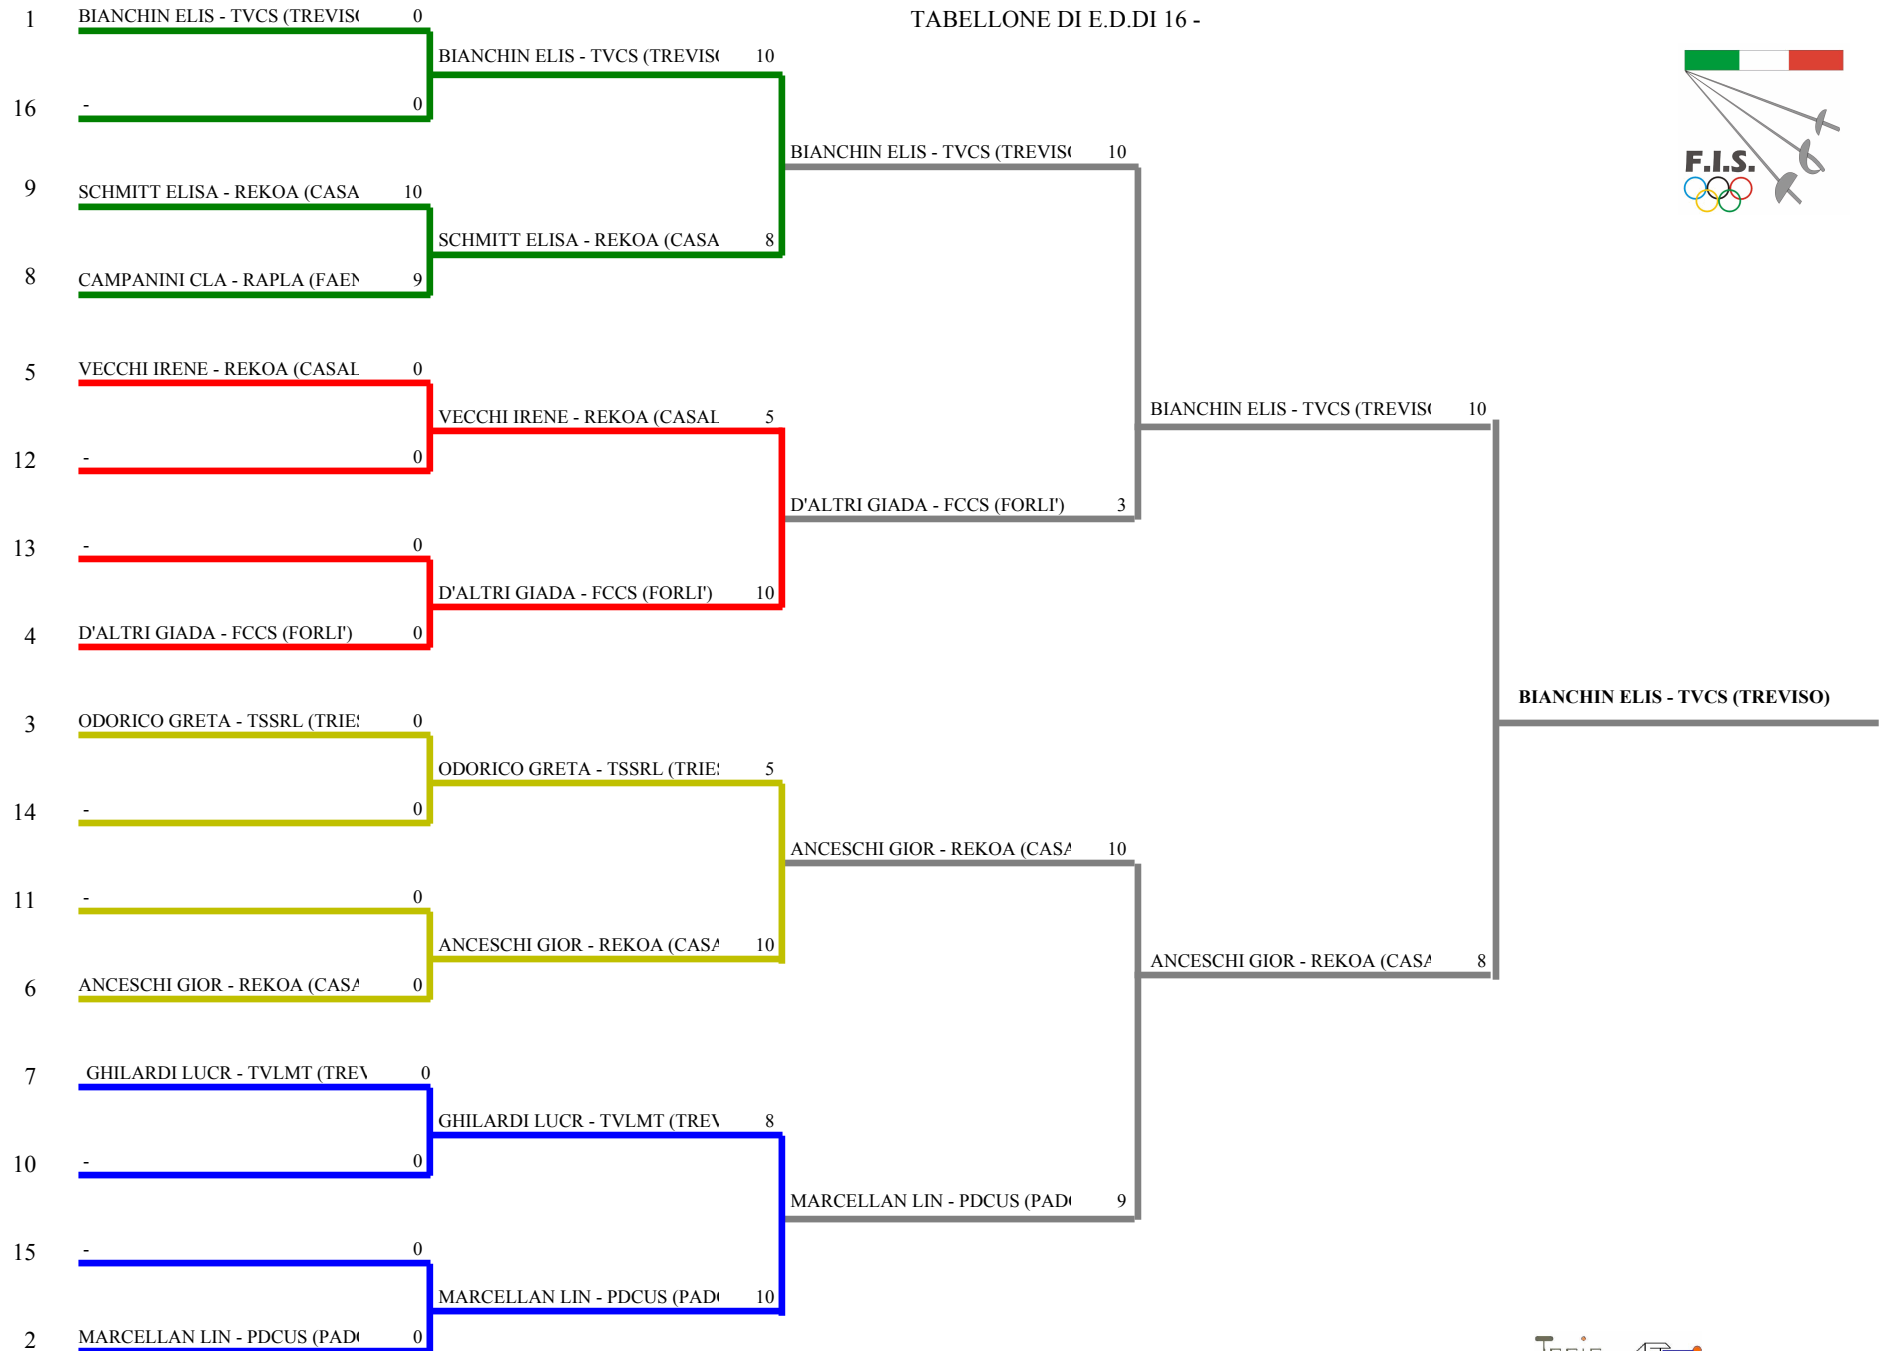

FEDERAZIONE ITALIANA SCHERMA

Gran Premio Giovanissimi

Classifica definitiva
1

Spada femminile
Maschietti/Bambine

FERRARA 2^ prova interregionale GPG spada

Stampa: 27/01/2008

13:47

<u>Classifica</u>	<u>NumFis</u>	<u>Cognome</u>	<u>Nome</u>	<u>Del</u>	<u>Denominazione</u>
1	609997	BIANCHIN	ELISABETTA	1997	AUTOBAVARIA SCHERMA TREVISO A.S.D.
2	620636	ANCESCHI	GIORGIA	1997	A.S.D. SINTOFARM SCHERMA KOALA
3	626517	MARCELLAN	LINDA	1997	C.U.S. PADOVA SEZ. SCHERMA
	617541	D'ALTRI	GIADA	1997	CIRCOLO SCHERMISTICO FORLIVESE
5	620795	ODORICO	GRETA	1997	TRIESTE SCHERMA S.R.L. DILETTANTISTICA
6	625798	VECCHI	IRENE	1997	A.S.D. SINTOFARM SCHERMA KOALA
7	628499	GHILARDI	LUCREZIA	1997	LAME MARCA TREVIGIANA A.S.D.
8	620623	SCHMITT	ELISA	1997	A.S.D. SINTOFARM SCHERMA KOALA
9	621633	CAMPANINI	CLAUDIA	1997	C.S. G.PLACCI FAENZA RA

Spada femminile Bambine

TABELLONE DI E.D. DI 16 -

FEDERAZIONE ITALIANA SCHERMA

Gran Premio Giovanissimi

Spada femminile

FERRARA 2^ prov. Stampa: 27/01/2008 13:48

<u>Num.FIS</u>	<u>Cognome</u>	<u>Nome</u>	<u>Società</u>	Sf.1	Sf.2	Sf.3	Sf.4	Sf.5	<u>Punt.</u>	<u>Diff.</u>	<u>Stocc.</u>	
<i>Girone N. 1</i>												
1	620636	ANCESCHI	GIORGIA	REKOA		v4	V	4	3	0,500	2	16
2	620623	SCHMITT	ELISA	REKOA	3		1	0	3	0,000	-12	7
3	628499	GHILARDI	LUCREZIA	TVLMT	1	V		2	2	0,250	-6	10
4	609997	BIANCHIN	ELISABETTA	TVCS	V	V	V		V	1,000	10	20
5	626517	MARCELLAN	LINDA	PDCUS	V	V	V	4		0,750	6	19
<i>Girone N. 2</i>												
1	617541	D'ALTRI	GIADA	FCCS		V	V	1		0,670	1	11
2	625798	VECCHI	IRENE	REKOA	1		V	V		0,670	-1	11
3	621633	CAMPANINI	CLAUDIA	RAPLA	4	3		2		0,000	-6	9
4	620795	ODORICO	GRETA	TSSRL	V	4	V			0,670	6	14